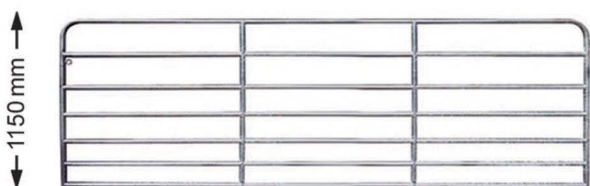

Bull Gates

8ft $236 + GST
10ft $258 + GST
12ft $279 + GST
14ft $299 + GST
16ft $333 + GST

New Product!