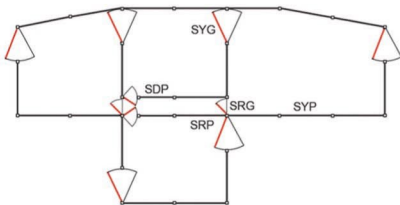

- 20 x SYP
- 6 x SYG
- 2 x SRG
- 2 x SRP
- 2 x SDP

$6,299

+ GST