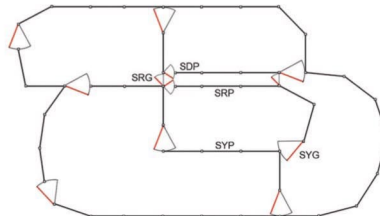

## 60 Head / 3 way Drafting

- 20 x SYP
- 6 x SYG
- 2 x SRG
- 2 x SRP
- 2 x SDP

**\$6,299**

+ GST

## 200 Head / 3 way Drafting

- 37 x SYP
- 8 x SYG
- 2 x SRG
- 4 x SRP
- 2 x SDP

**\$10,299**

+ GST