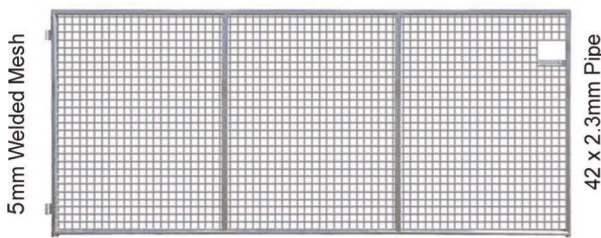

Horse Gates

4ft $149 + GST	6ft $249 + GST
6ft $189 + GST	8ft $323 + GST
8ft $291 + GST	10ft $388 + GST
10ft $323 + GST	12ft $425 + GST
12ft $377 + GST	13ft $463 + GST
14ft $414 + GST	14ft $469 + GST